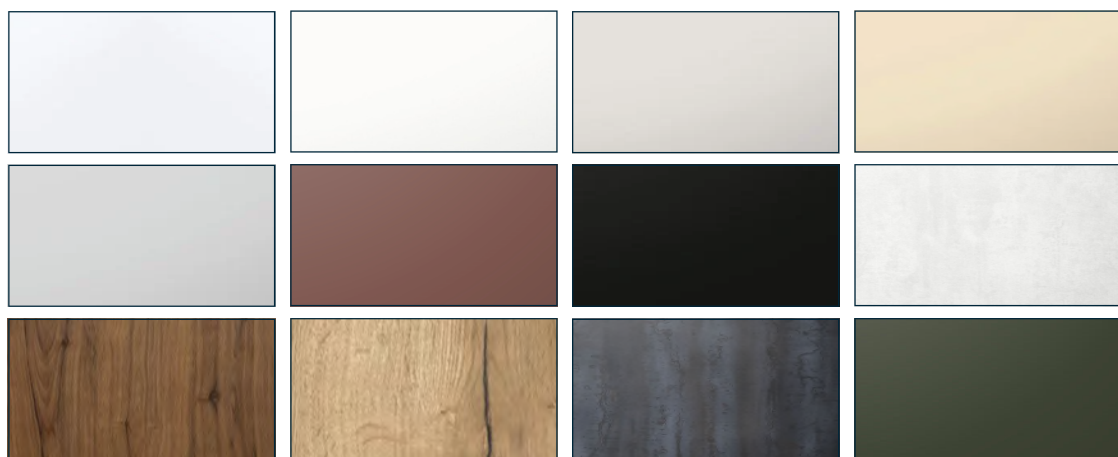

+ KEUKENKASTEN	+ TOPLAMINAAT BLAD	+ 4 APPARATEN
+ KEUKENMENGKRAAN	+ INMETEN	+ MONTAGE

€15.450,- Incl. BTW.

*Inclusief inmeten, transport, het monteren van de keukenmeubelen en het aansluiten van de meegeleverde apparatuur, spoelbak en kraan.
Exclusief het aan/verleggen van leidingwerk.*