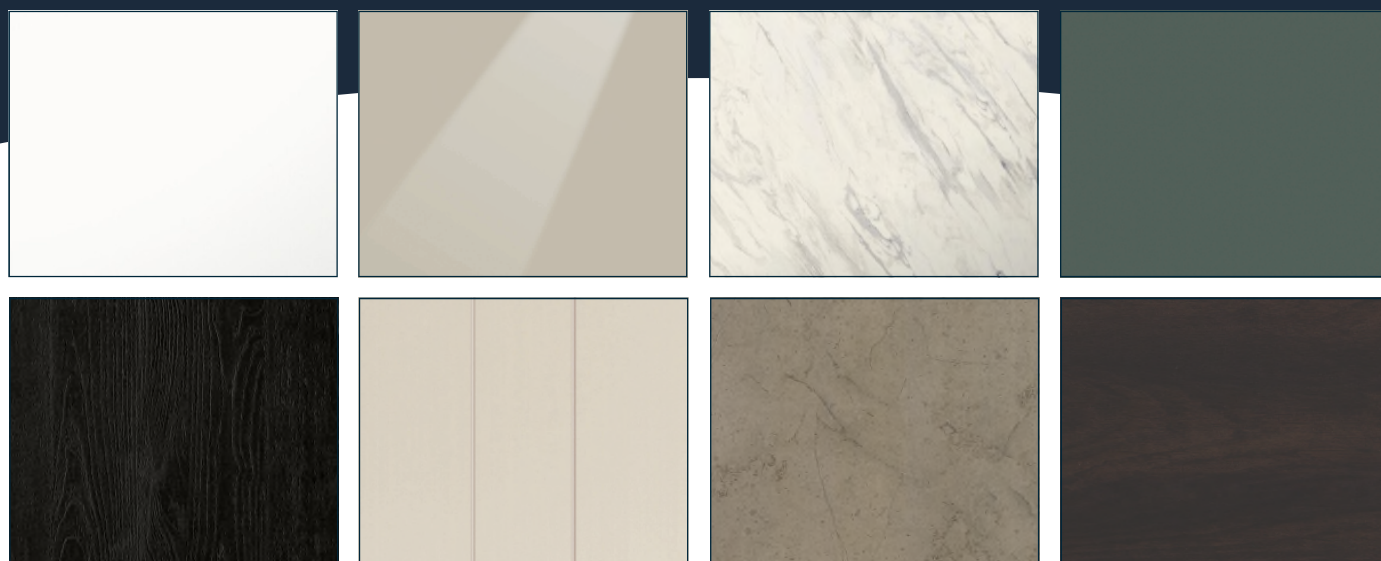

FRONTKLEUREN

In de volgende overzichten zie je een greep uit ons assortiment front- en werkbladkleuren deze kunnen we toepassen in je keuken om die prachtige persoonlijke droomkeuken te creëren. De adviseur in de showroom kan je informeren welke kleurkeuzes zijn inbegrepen in de prijs van het keukenvoorstel.

Natuurlijk is er veel meer mogelijk zoals gelakte fronten en stenen werkbladen (uiteraard zit hier een meerprijs aan vast).