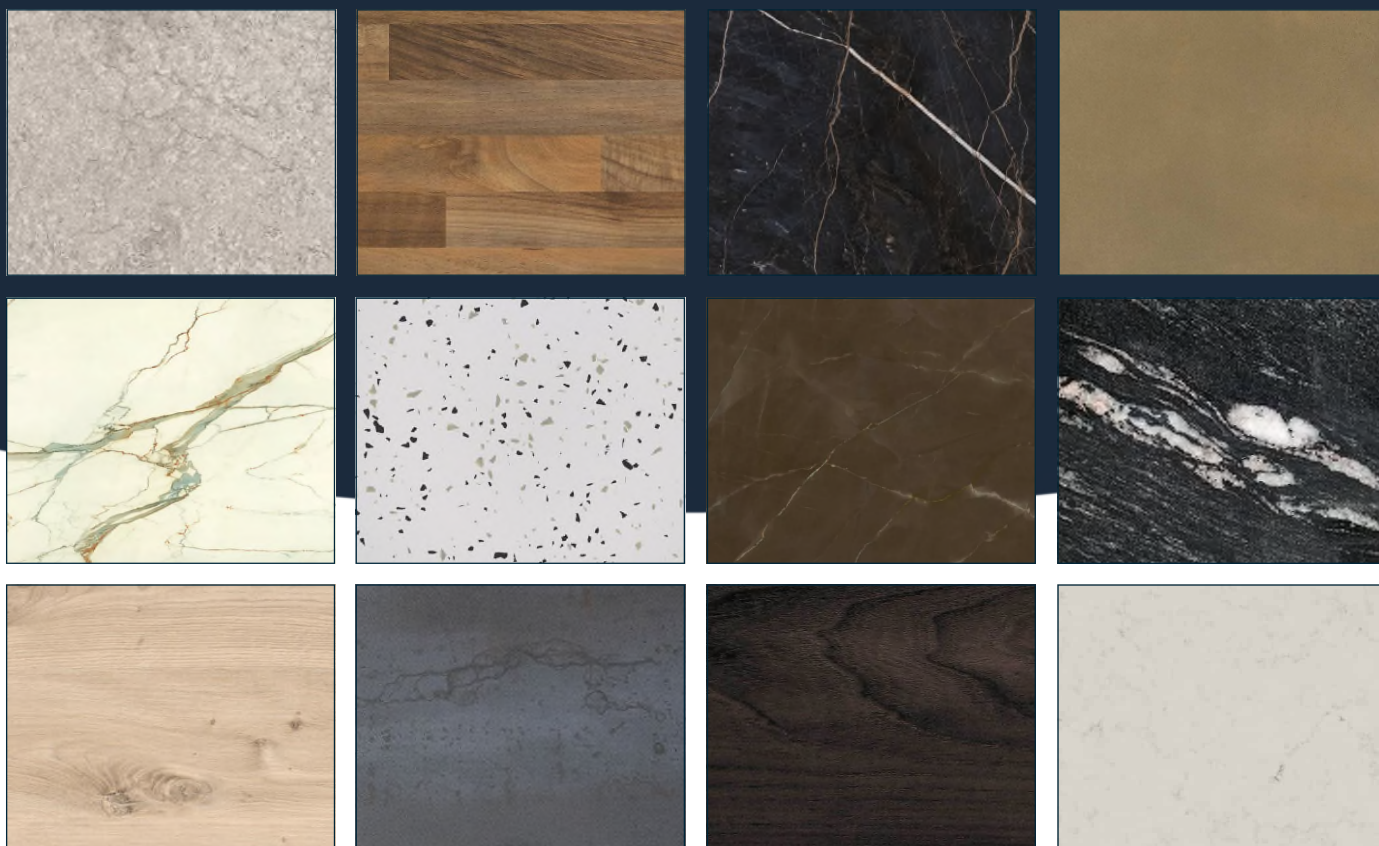

WERKBLAD KLEUREN