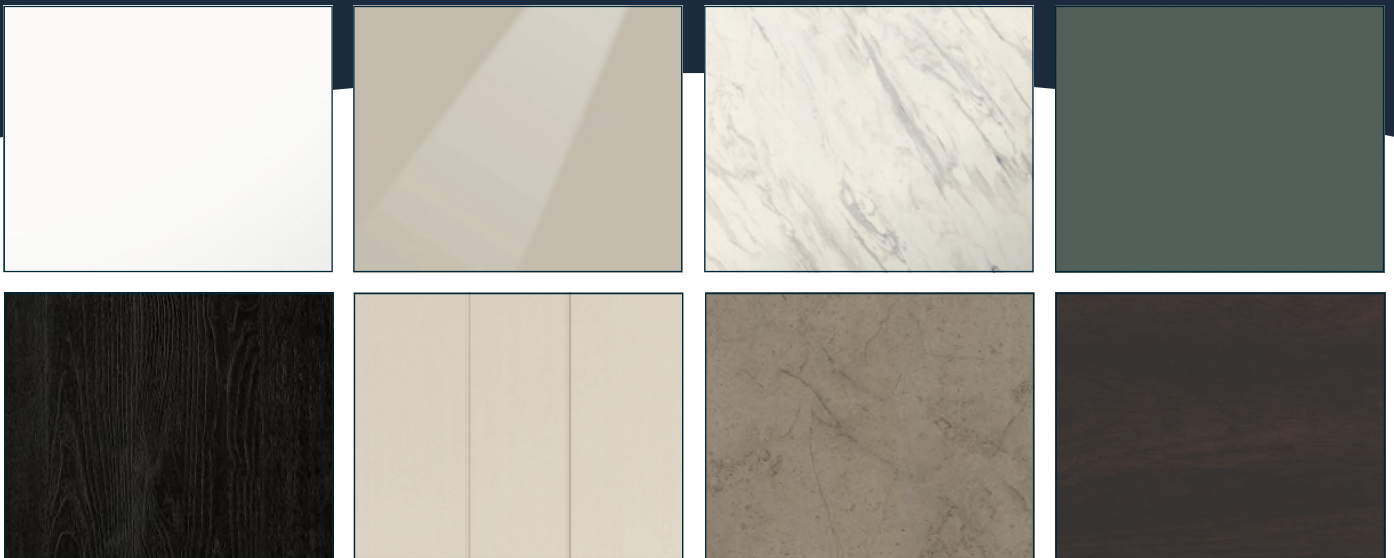

FRONTKLEUREN

In de volgende overzichten zie je een greep uit ons assortiment front- en werkbladkleuren deze kunnen we toepassen in je keuken om die prachtige persoonlijke droomkeuken te creëren. De adviseur in de showroom kan je informeren welke kleurkeuzes zijn inbegrepen in de prijs van het keukenvoorstel.

Natuurlijk is er veel meer mogelijk zoals gelakte fronten en stenen werkbladen (uiteraard zit hier een meerprijs aan vast).